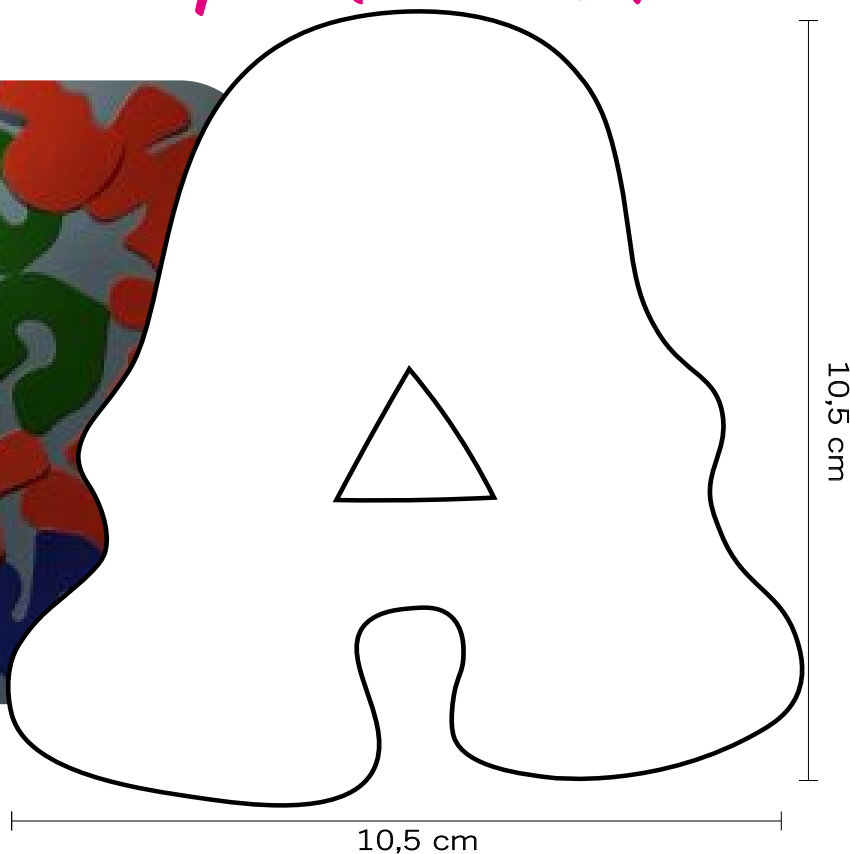

Plantilla mediana coqueta (Molde 12)

Medida: 10,5 x 10,5 cm
Material: Cartulina