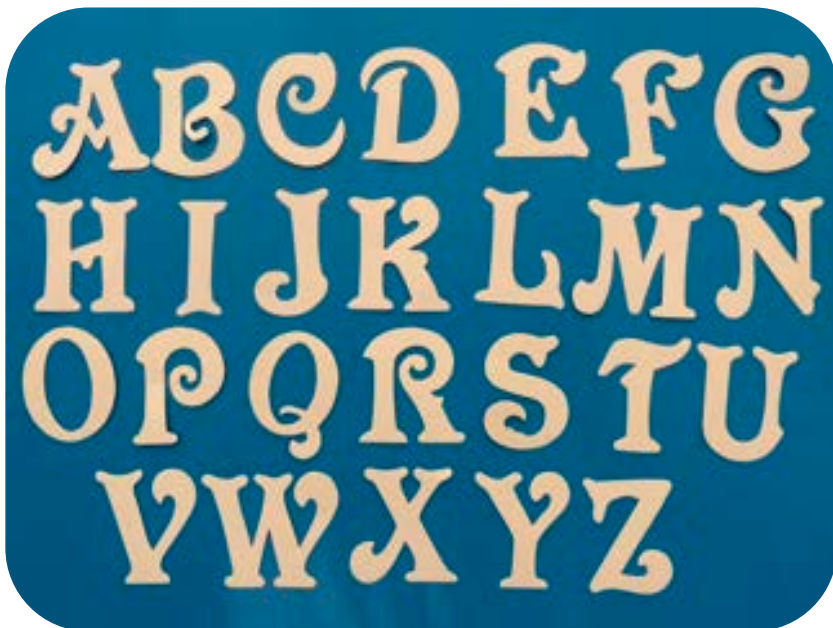

Plantilla chica tipo Rey (Molde 10)

Medida: 6 x 6.4 cm
Material: Cartulina