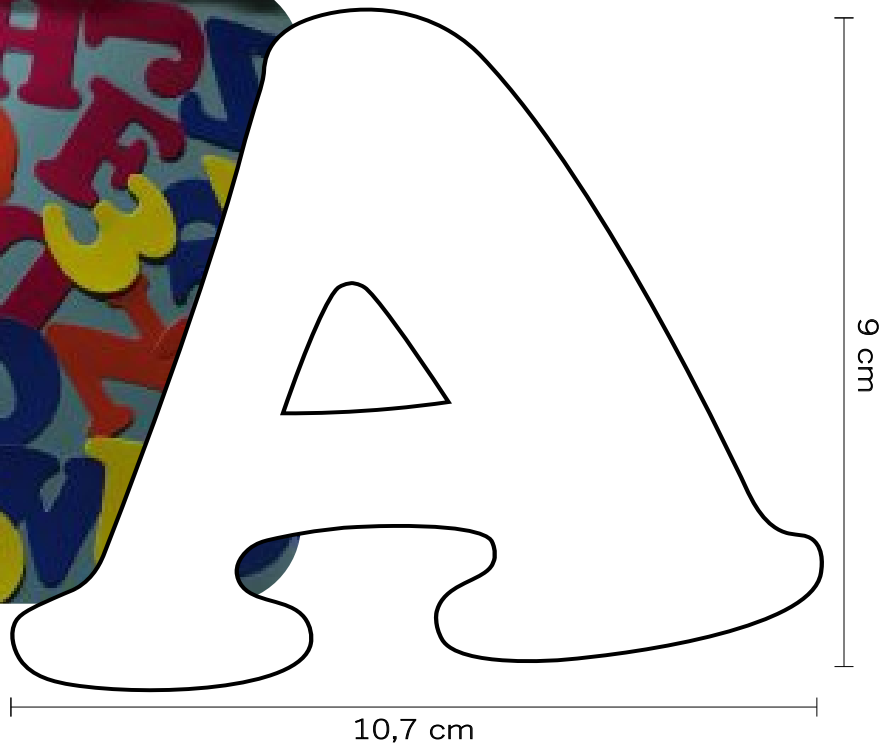

Plantilla mediana con números (Molde 13)

Medida: 10,7 x 9 cm
Material: Cartulina