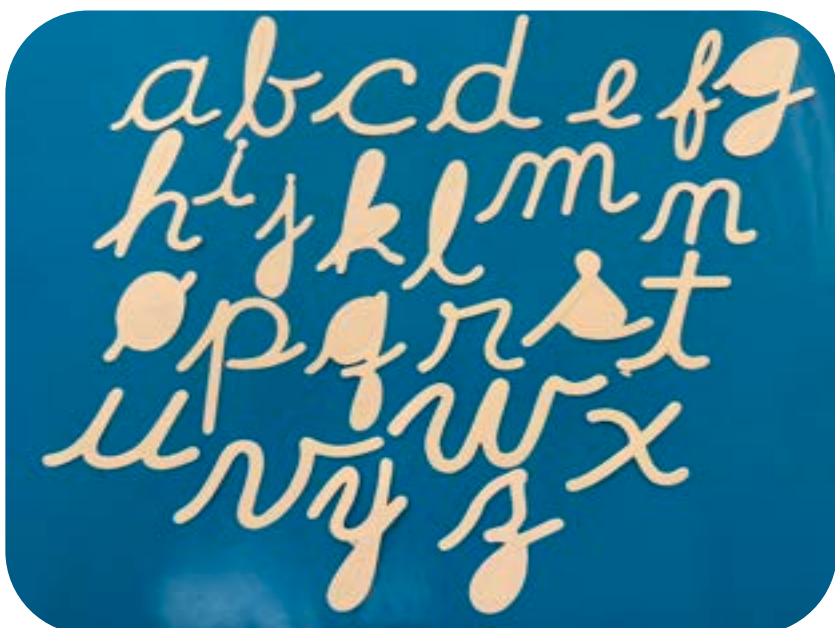

Plantilla chica Ligada minúscula (Molde 8)

Medida: 4.2 x 5.8 cm
Material: Cartulina