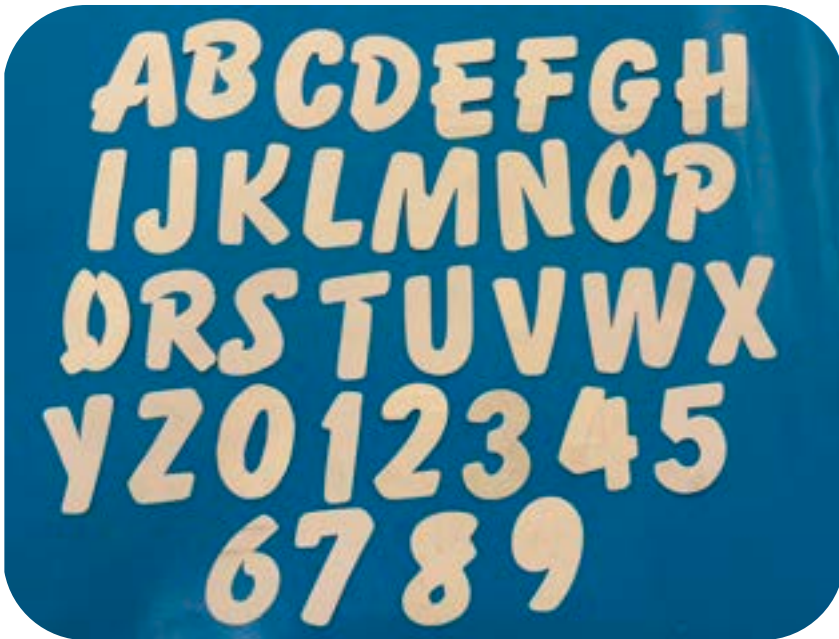

Plantilla chica inclinada (Molde 5)

Medida: 6,5 x 5,5 cm
Material: Cartulina