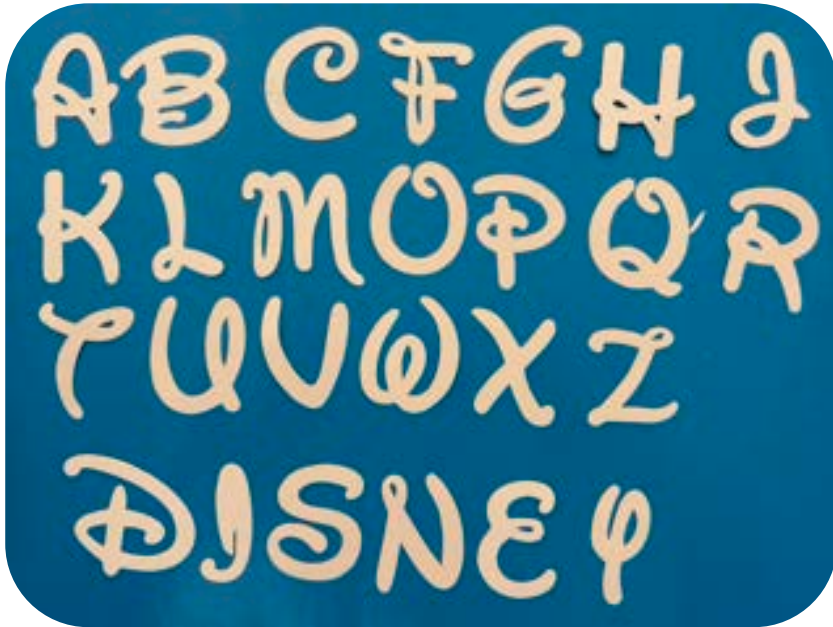

Plantilla chica Disney (Molde 9)

Medida: 6.5 x 4.9 cm
Material: Cartulina