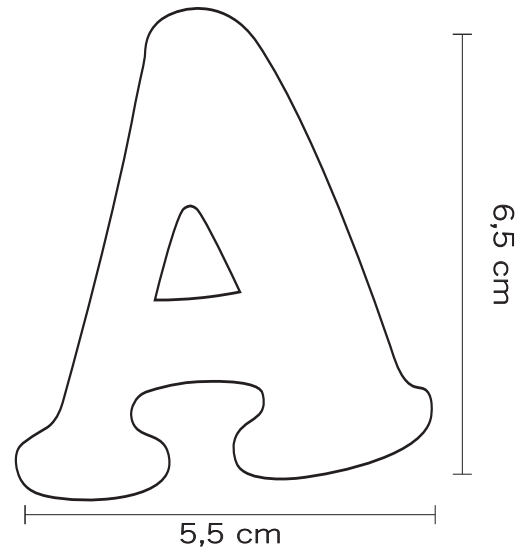

Moldes  
**ABEDUL**

*Plantilla chiquita (Molde 1)*

**Medida:** 2,3 x 3 cm  
**Material:** Cartulina

*Plantilla chica (Molde 2)*

**Medida:** 5 x 4,5 cm  
**Material:** Cartulina

**Plantilla chica sin color (Molde 3)**

**Medida:** 5,5 x 6,5 cm  
**Material:** Cartulina

**Plantilla coqueta chica (Molde 4)**

**Medida:** 6 x 6 cm  
**Material:** Cartulina

Moldes  
ABEDUL

Plantilla chica inclinada (Molde 5)

Medida: 6,5 x 5,5 cm  
Material: Cartulina

Plantilla coqueta chica delgada (Molde 6)

Medida: 6 x 4.3 cm  
Material: Cartulina

*Plantilla mediana ligada con números (Molde 7)*

**Medida:** 9 x 8 cm  
**Material:** Cartulina

*Plantilla mediana coqueta (Molde 8)*

**Medida:** 10,5 x 10,5 cm  
**Material:** Cartulina

Moldes  
ABEDUL

Plantilla mediana con números (Molde 9)

Medida: 10,7 x 9 cm  
Material: Cartulina

Plantilla mediana sin números (Molde 10)

Medida: 11,8 x 10,5 cm  
Material: Cartulina