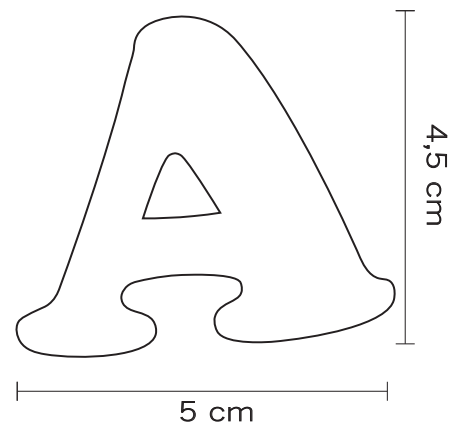

Moldes  
**ABEDUL**

*Plantilla chiquita (Molde 1)*

**Medida:** 2,3 x 3 cm  
**Material:** Cartulina

*Plantilla chica (Molde 2)*

**Medida:** 5 x 4,5 cm  
**Material:** Cartulina

**Plantilla chica sin color (Molde 3)**

**Medida:** 5,5 x 6,5 cm  
**Material:** Cartulina

**Plantilla coqueta chica (Molde 4)**

**Medida:** 6 x 6 cm  
**Material:** Cartulina

Moldes  
ABEDUL

Plantilla chica inclinada (Molde 5)

Medida: 6,5 x 5,5 cm  
Material: Cartulina

Plantilla coqueta chica delgada (Molde 6)

Medida: 6 x 4.3 cm  
Material: Cartulina

*Plantilla mediana ligada con números (Molde 7)*

**Medida:** 9 x 8 cm  
**Material:** Cartulina

*Plantilla mediana coqueta (Molde 8)*

*Plantilla números grande delgada (Molde 18)*

**Medida:** 12,5 x 18 cm  
**Material:** Cartulina