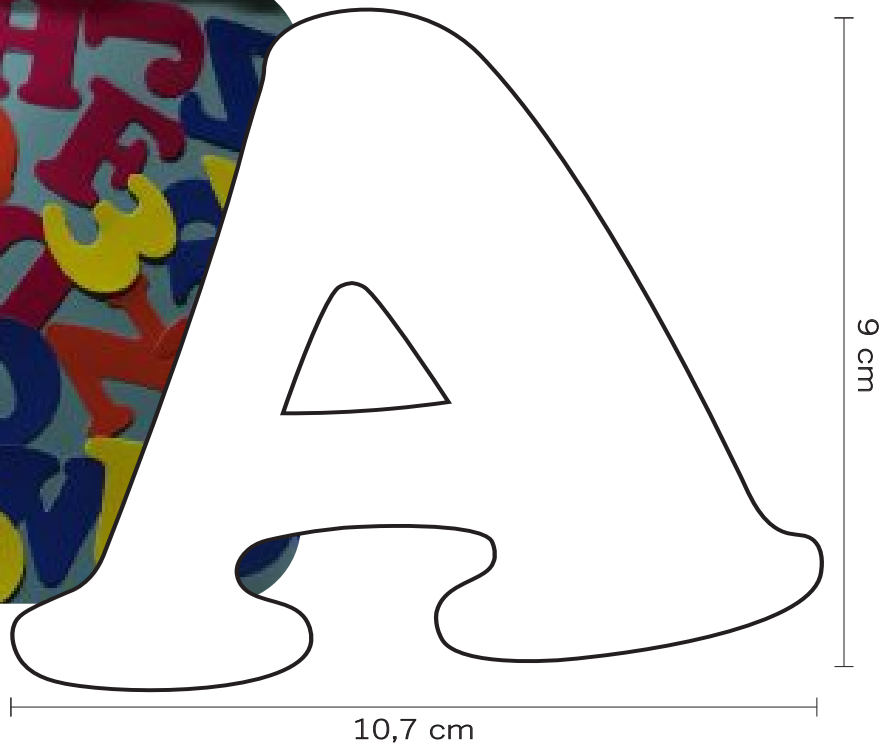

Moldes  
**ABEDUL**

*Plantilla chiquita (Molde 1)*

**Medida:** 2,3 x 3 cm  
**Material:** Cartulina

*Plantilla chica (Molde 2)*

**Medida:** 5 x 4,5 cm  
**Material:** Cartulina

**Plantilla chica sin color (Molde 3)**

**Medida:** 5,5 x 6,5 cm  
**Material:** Cartulina

**Plantilla coqueta chica (Molde 4)**

**Medida:** 6 x 6 cm  
**Material:** Cartulina

Moldes  
ABEDUL

Plantilla chica inclinada (Molde 5)

Medida: 6,5 x 5,5 cm  
Material: Cartulina

Plantilla coqueta chica delgada (Molde 6)

Medida: 6 x 4.3 cm  
Material: Cartulina

*Plantilla mediana ligada con números (Molde 7)*

**Medida:** 9 x 8 cm  
**Material:** Cartulina

*Plantilla mediana coqueta (Molde 8)*

**Medida:** 10,5 x 10,5 cm  
**Material:** Cartulina

Moldes  
ABEDUL

Plantilla mediana con números (Molde 9)

Medida: 10,7 x 9 cm  
Material: Cartulina

Plantilla mediana sin números (Molde 10)

Medida: 11,8 x 10,5 cm  
Material: Cartulina