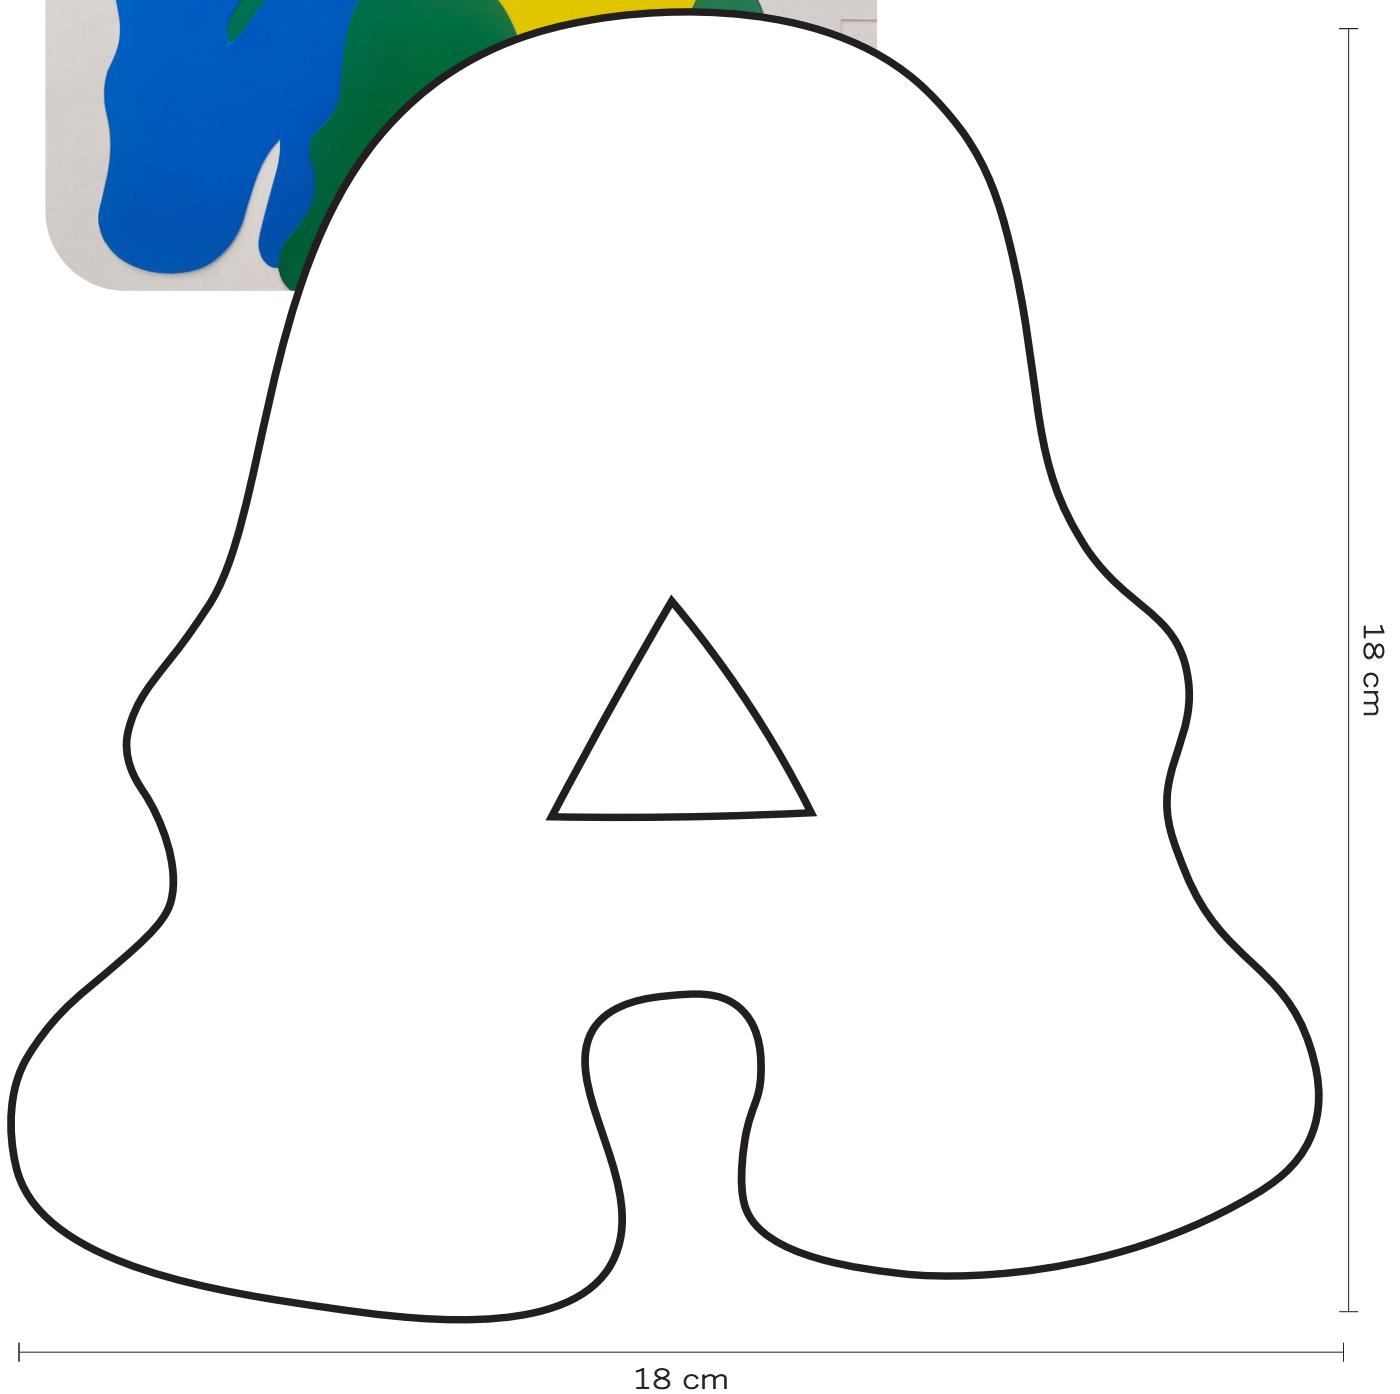

*Plantilla mayúscula grande sin números (Molde 11)*

**Medida:** 11,5 x 15,5 cm  
**Material:** Cartulina

Moldes  
ABEDUL

*Plantilla grande coqueta (Molde 12)*

Medida: 9 x 13 cm

Material: Cartulina

*Plantilla grande delgada (Molde 13)*

**Medida:** 12,5 x 18 cm  
**Material:** Cartulina

Moldes  
**ABEDUL**

*Plantilla extra grande (Molde 14)*

**Medida:** 17 x 19,5 cm  
**Material:** Cartulina

19.5 cm

17 cm

*Plantilla extra grande coqueta (Molde 15)*

**Medida: 18 x 18 cm**  
**Material: Cartulina**

Moldes  
ABEDUL

Plantilla números mediana ligada (Molde 16)

Medida: 8 x 9 cm  
Material: Cartulina

Plantilla números mediana ligada color (Molde 17)

Medida: 9 x 10,7 cm  
Material: Cartulina

*Plantilla números grande delgada (Molde 18)*

**Medida:** 12,5 x 18 cm  
**Material:** Cartulina