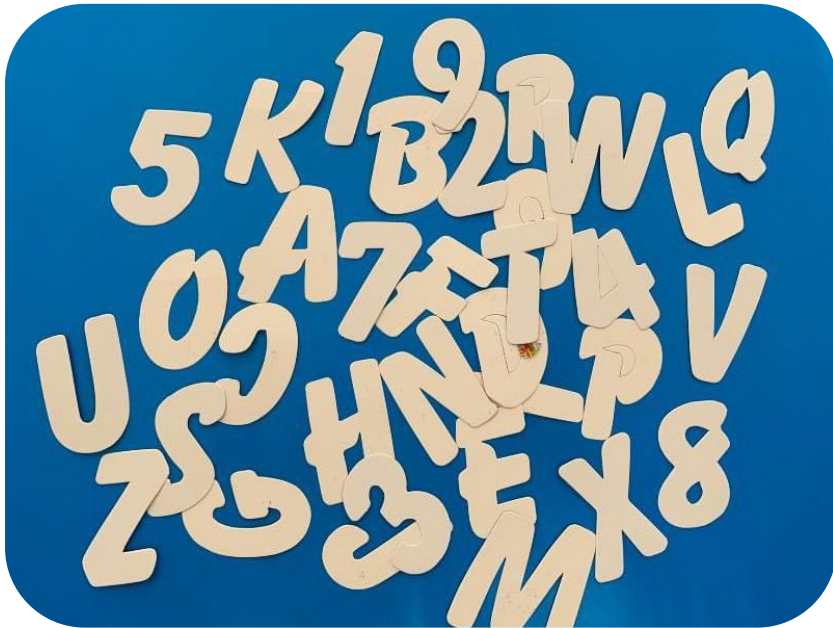

Moldes  
**ABEDUL**

*Plantilla chiquita (Molde 1)*

**Medida:** 2,3 x 3 cm  
**Material:** Cartulina

*Plantilla chica (Molde 2)*

**Medida:** 5 x 4,5 cm  
**Material:** Cartulina

**Plantilla chica sin color (Molde 3)**

**Medida:** 5,5 x 6,5 cm  
**Material:** Cartulina

**Plantilla coqueta chica (Molde 4)**

**Medida:** 6 x 6 cm  
**Material:** Cartulina

Moldes  
ABEDUL

Plantilla chica inclinada (Molde 5)

Medida: 6,5 x 5,5 cm  
Material: Cartulina

Plantilla coqueta chica delgada (Molde 6)

Medida: 6 x 4.3 cm  
Material: Cartulina

*Plantilla mediana ligada con números (Molde 7)*

**Medida:** 9 x 8 cm  
**Material:** Cartulina

*Plantilla mediana coqueta (Molde 8)*