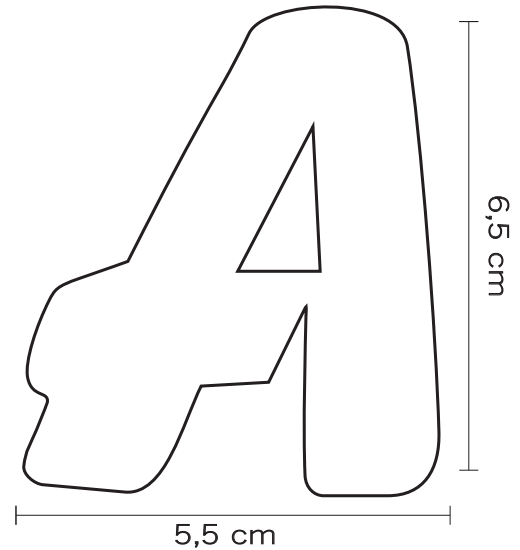

Moldes  
**ABEDUL**

*Plantilla chiquita (Molde 1)*

**Medida:** 2,3 x 3 cm  
**Material:** Cartulina

*Plantilla chica (Molde 2)*

**Medida:** 5 x 4,5 cm  
**Material:** Cartulina

**Plantilla chica sin color (Molde 3)**

**Medida:** 5,5 x 6,5 cm  
**Material:** Cartulina

**Plantilla coqueta chica (Molde 4)**

**Medida:** 6 x 6 cm  
**Material:** Cartulina

Moldes  
ABEDUL

Plantilla chica inclinada (Molde 5)

Medida: 6,5 x 5,5 cm  
Material: Cartulina

Plantilla coqueta chica delgada (Molde 6)

Medida: 6 x 4.3 cm  
Material: Cartulina

*Plantilla mediana ligada con números (Molde 7)*

**Medida:** 9 x 8 cm  
**Material:** Cartulina

*Plantilla mediana coqueta (Molde 8)*

**Medida:** 10,5 x 10,5 cm  
**Material:** Cartulina

Moldes  
ABEDUL

Plantilla mediana con números (Molde 9)

Medida: 10,7 x 9 cm  
Material: Cartulina

Plantilla mediana sin números (Molde 10)

Medida: 11,8 x 10,5 cm  
Material: Cartulina