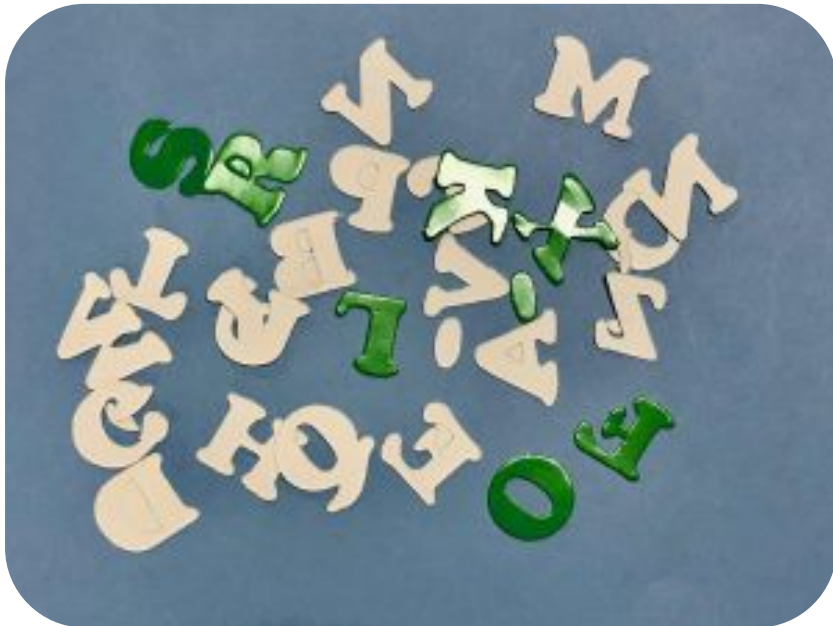

Moldes  
**ABEDUL**

*Plantilla chiquita (Molde 1)*

**Medida:** 2,3 x 3 cm  
**Material:** Cartulina

*Plantilla chica (Molde 2)*

**Medida:** 5 x 4,5 cm  
**Material:** Cartulina

**Plantilla chica sin color (Molde 3)**

**Medida:** 5,5 x 6,5 cm  
**Material:** Cartulina

**Plantilla coqueta chica (Molde 4)**

**Medida:** 6 x 6 cm  
**Material:** Cartulina

Moldes  
ABEDUL

Plantilla chica inclinada (Molde 5)

Medida: 6,5 x 5,5 cm  
Material: Cartulina

Plantilla coqueta chica delgada (Molde 6)

Medida: 6 x 4.3 cm  
Material: Cartulina

*Plantilla mediana ligada con números (Molde 7)*

**Medida:** 9 x 8 cm  
**Material:** Cartulina

*Plantilla mediana coqueta (Molde 8)*